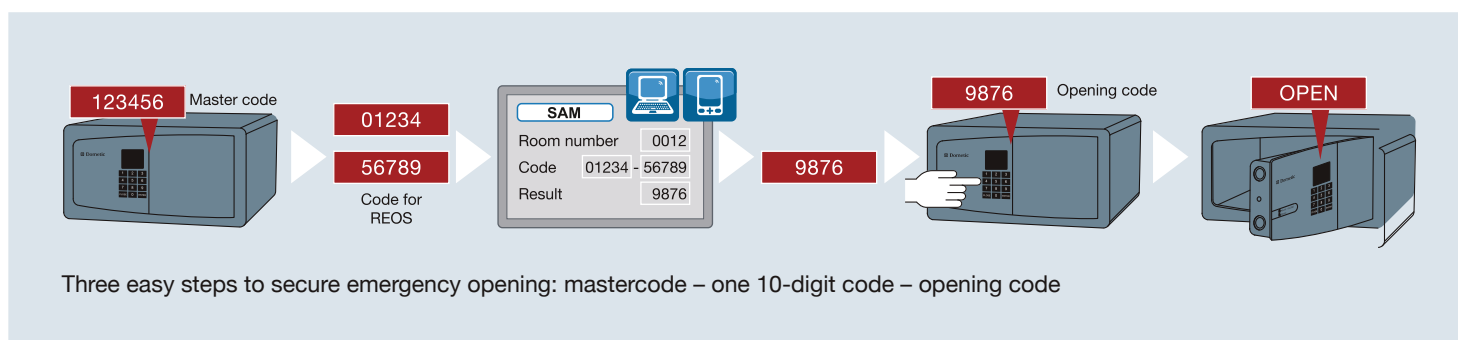

REOS SAM Safe Management-保險箱管理-安全科技概念