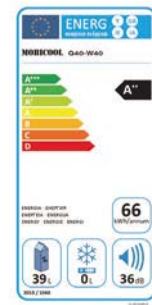

輕鬆存放
約30瓶
550ml 的礦泉水

相當成人
約7天
飲水量

MOBICOOL COOLER W40

NTD\$14,900

- 最低溫可至約7°C (依實際使用狀況而定)
- 櫻桃紅線條機身
- 多功能折疊式提手
- 滑順滾輪設計
- 內置旋轉式線盒
- 風扇散熱設計
- 可直立式擺放
- 加厚保溫層
- 39L超大容量
- 兩段式設計
- 拆卸式隔層板
- 出水孔設計
- 歐盟能效A++ 認證,超省電
- 室內/戶外 行動製冷最佳選擇
- 尺寸：420 (H) x 380 (W) x 560 (D) mm